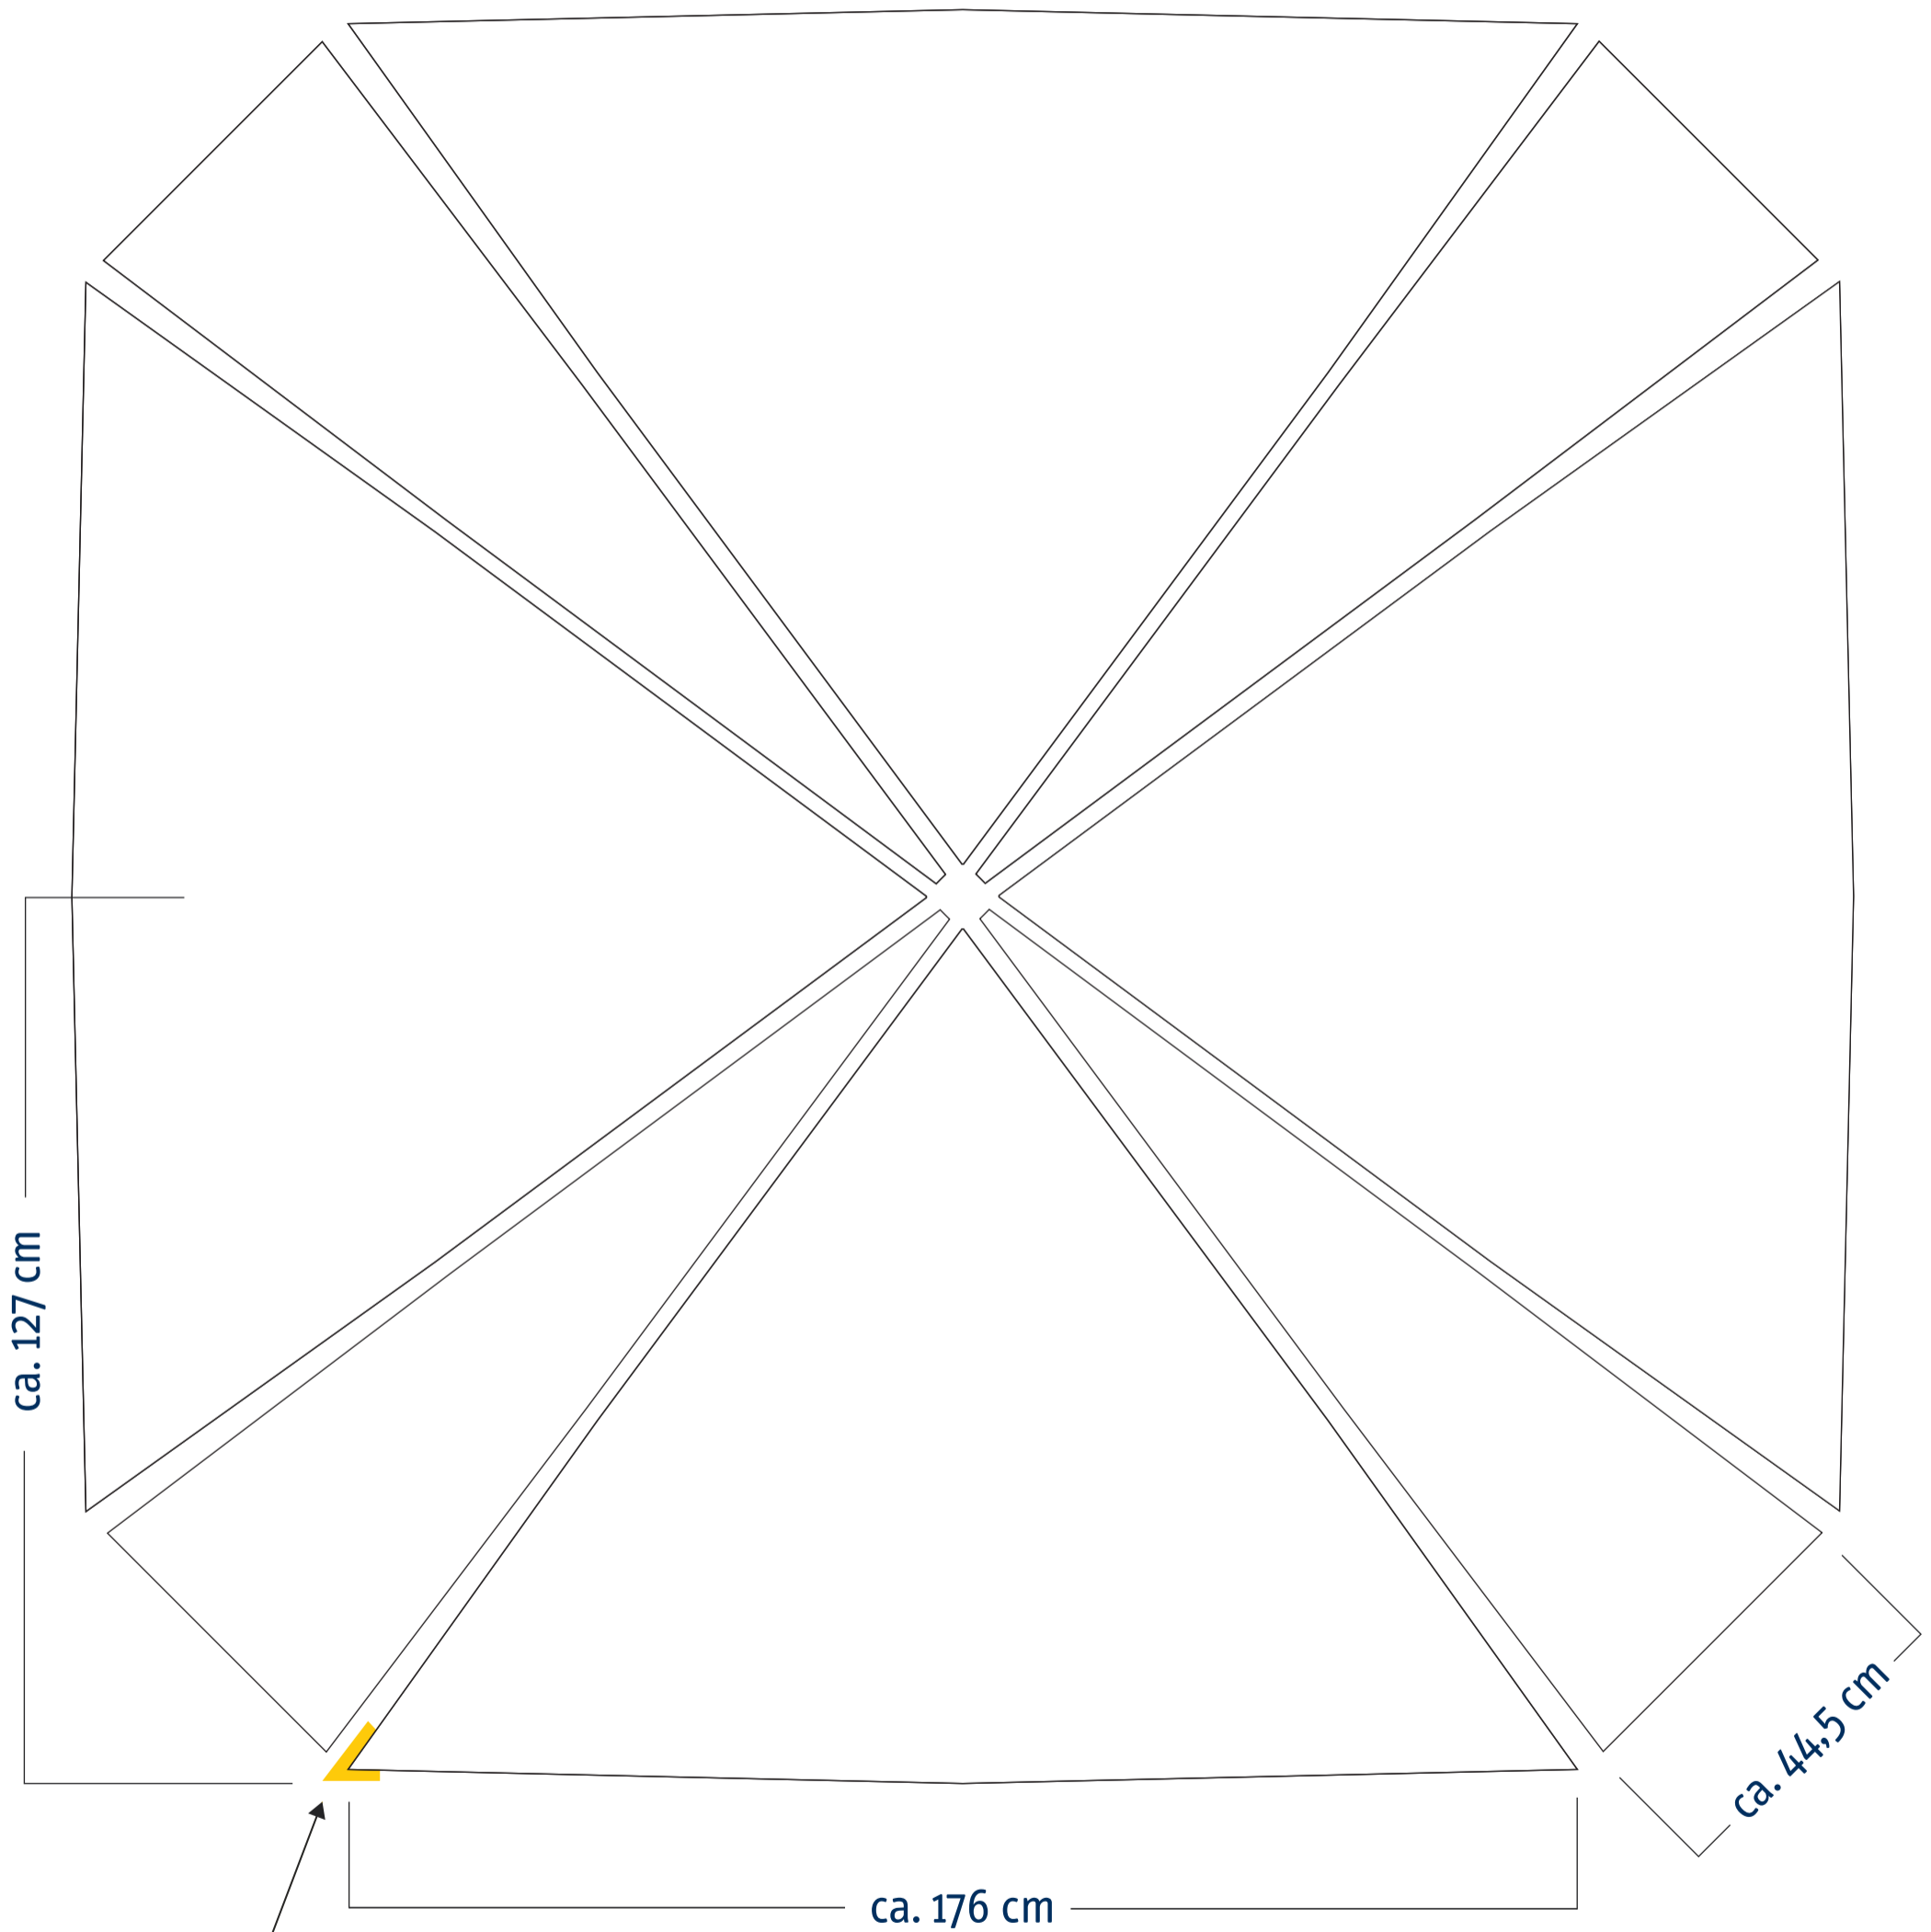

Vorlage
Sonnenschirm GFK 300 quadratisch
1:10

Daten bitte mit 1 cm Beschnitt anlegen