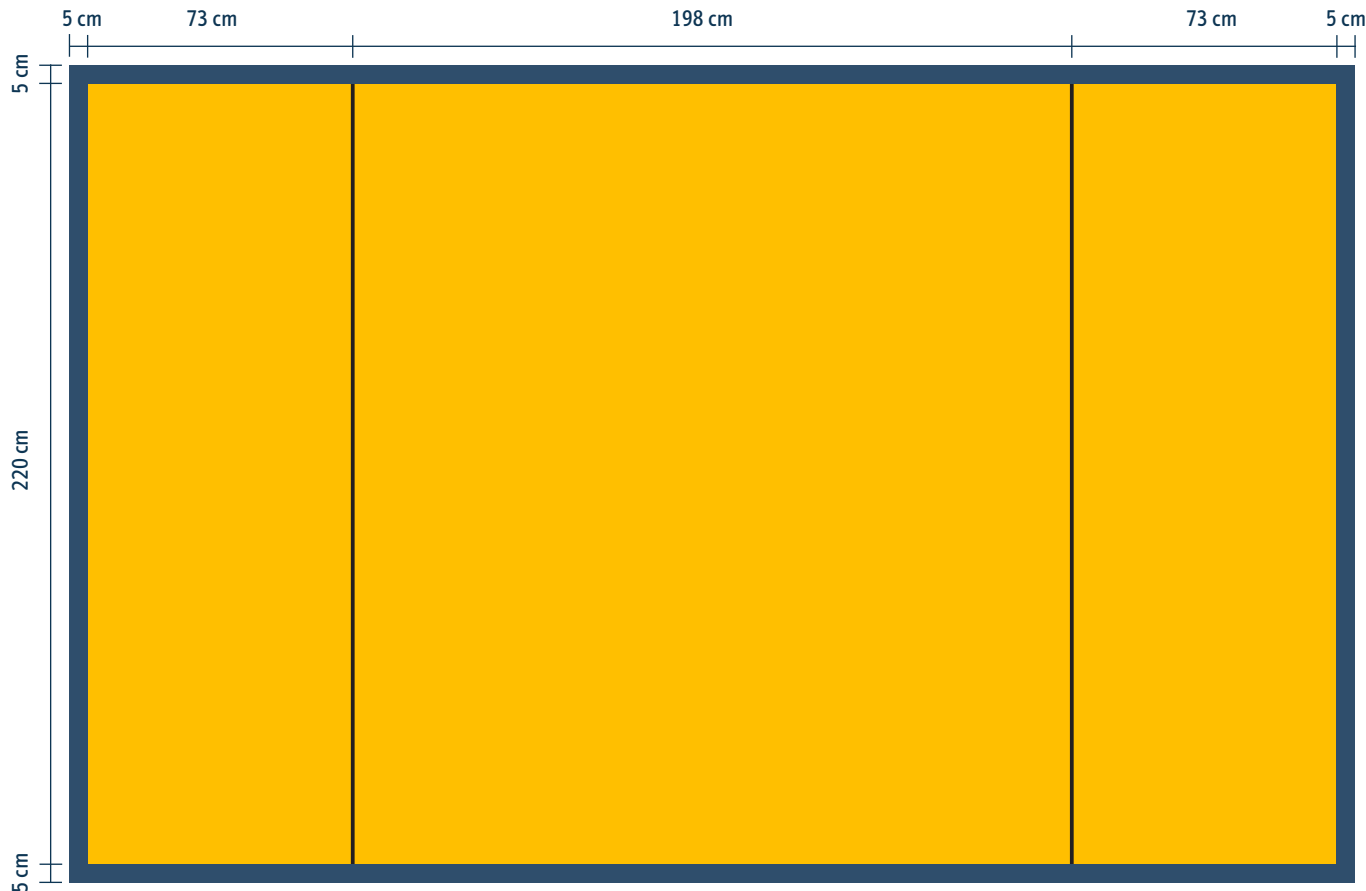

DekoWall Curved M Mobile Messewand

- Grundfläche für Ihre Gestaltung
- Beschnitt
- Innerhalb: Front, rechts/links außen: Seitenteile

Beschnitt:
je 5 cm rundum

Druckformat:	Endformat:	Sichtformat:
354 x 227,5 cm	344 x 220 cm	258 x 220 x 56 cm

Datenübertragung:

- bis 10 MB per Email
- von 10 – 500 MB per Downloadlink (z.B. WeTransfer.com)

WEBA-Grafik-Service

Unsere Angebote basieren auf druckfertig gelieferten Daten, wie in dieser Druckdateninfo beschrieben.