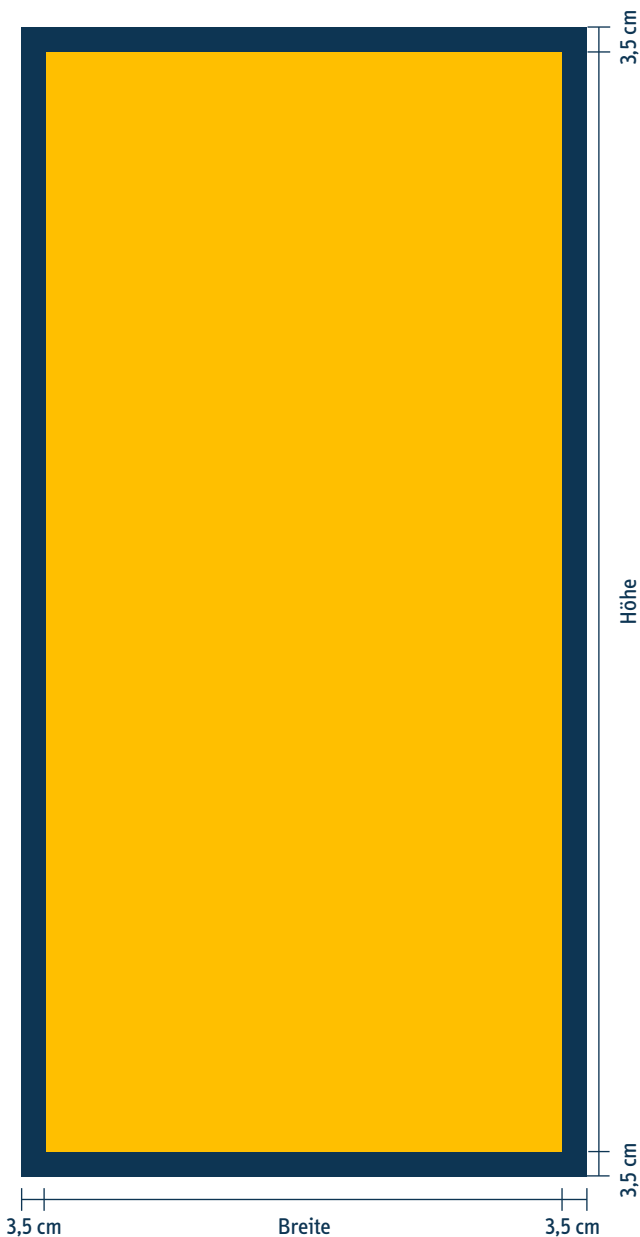

### Beschnitt:

3,5 cm rundum

### Beispiel:

Endformat: 80 x 100 cm; Druckformat: 82 x 102 cm

### Datenübertragung:

- bis 10 MB per Email
- von 10 – 500 MB per Downloadlink (z.B. WeTransfer.com)