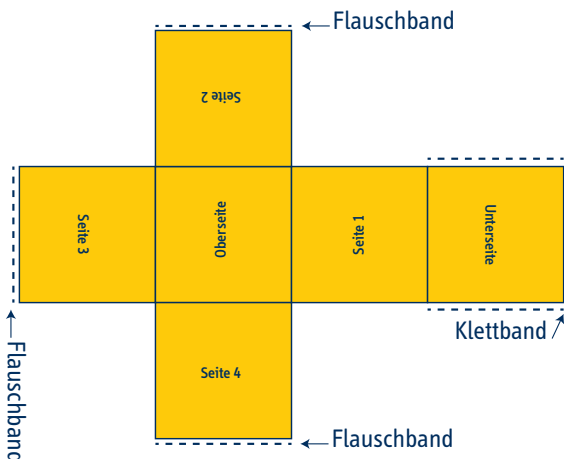

Datenübertragung

- bis 10 MB per Email
- von 10 – 500 MB per Downloadlink (z.B. WeTransfer.com)

WEBA-Grafik-Service

Unsere Angebote basieren auf druckfertig gelieferten Daten, wie in dieser Druckdateninfo beschrieben.

Bei Bedarf unterstützt Sie gerne unser Grafik-Team mit Agentur- und DTP-Leistungen. Hierfür berechnen wir pro Arbeitseinheit (AE) á 15 Min. = € 15,-

Noch Fragen? Wir beraten Sie gerne!

grafik@webafahnen.de

T +49 751 560 11-21