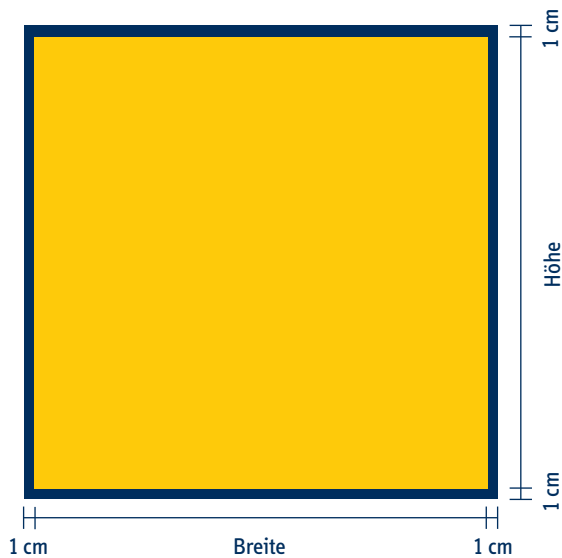

DekoCubes Sitzwürfel

- Grundfläche für Ihre Gestaltung
- Beschnitt

Beschnitt:

je 1 cm rundum

Beispiel:

- Endformat 30 x 30 cm; Druckformat 32 x 32 cm
- Endformat 40 x 40 cm; Druckformat 42 x 42 cm
- Endformat 48 x 48 cm; Druckformat 50 x 50 cm
- Endformat 50 x 50 cm; Druckformat 52 x 52 cm
- usw.